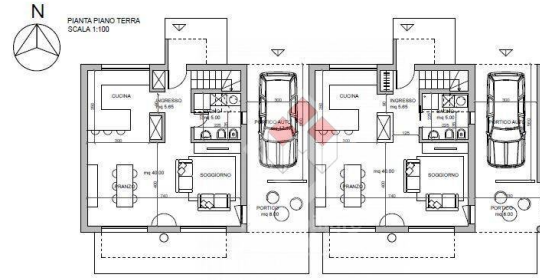

Villa in Vendita a Latisana Zona: Latisanotta

150 mq | Bagni: 2 | Camere: 3 | Locali: 6

Immagina la tua nuova casa a pochi minuti dal centro di Latisana, senza rinunciare a stile e modernità. Questo esclusivo progetto propone ville indipendenti con spazi ampi e luminosi, pensati per chi ama vivere in totale comfort e armonia.

Scopri come trasformare questo progetto nella tua nuova casa: contattaci oggi stesso!

Certificazioni

Classe energetica: A4

Informazioni immobile

Codice: 543

Contratto: Vendita

Tipologia: Villa	Regione: Friuli Venezia Giulia
Provincia: Udine	Comune: Latisana
Zona: Latisanotta	Prezzo: € 315.000
Totale mq: 150 mq	Camere: 3
Bagni: 2	Locali: 6
Riscaldamento: Autonomo	Posto auto: Coperto
Stato attuale: In costruzione	Terrazzo: Presente
Giardino: Privato, 250 mq	Cucina: A vista
Cucina: Si	

PIANTA PIANO PRIMO
SCALA 1:100